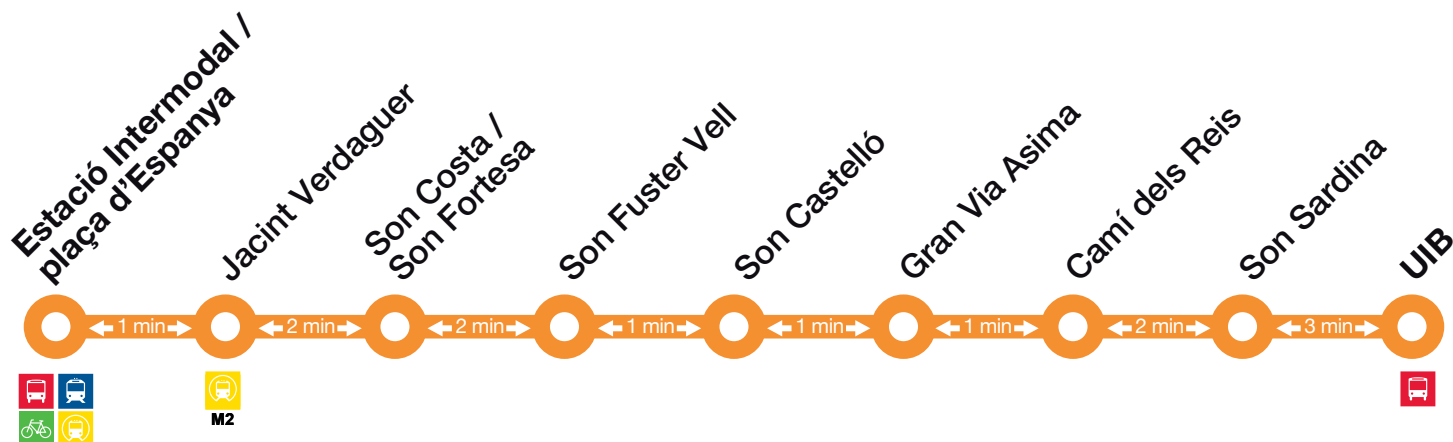

METRO

Des de: From: 28-03-2014
Desde: Ab:

Sortides Estació Intermodal

De dilluns a divendres

De 6.35 h a 10.35 h i de 13.00 h a 16.00 h | Cada 15 min. De 10.35 h a 12.35 h i de 16.25 h a 21.25 h | Cada 30 min.

Sábados

De 7.20 h a 14.50 h | Cada 30 min.

Domingos y festivos

Sin servicio

Departures from Intermodal Station

Mondays to Fridays

From 6:35 to 10:35 a.m. and from 1 p.m. to 4 p.m. | every 15 min. From 10:35 to 12:35 a.m. and from 4:25 to 9:25 p.m. | every 30 min.

Saturdays

From 7:20 a.m. to 2:50 p.m. | every 30 min.

Sundays and holidays

No service

Abfahrtszeiten Bahnhof Intermodal

Montags bis Freitags

Von 6.35 h bis 10.35 h und von 13.00 h bis 16.00 h | alle 15 min. Von 10.35 h bis 12.35 h und von 16.25 h bis 21.25 h | alle 30 min.

Samstags

Von 7.00 h bis 14.30 h | alle 30 min.

Sonntags und Feiertagen

Kein Dienst

Abfahrtszeiten Bahnhof UIB

Montags bis Freitags

Von 6.55 h bis 10.55 h und von 13.20 h bis 16.20 h | alle 15 min. Von 10.55 h bis 12.55 h und von 16.45 h bis 21.45 h | alle 30 min.